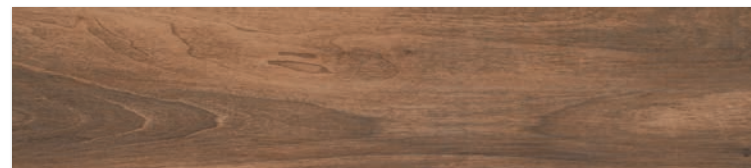

BAIMA BROWN 21,5×98,5

R9
3
750